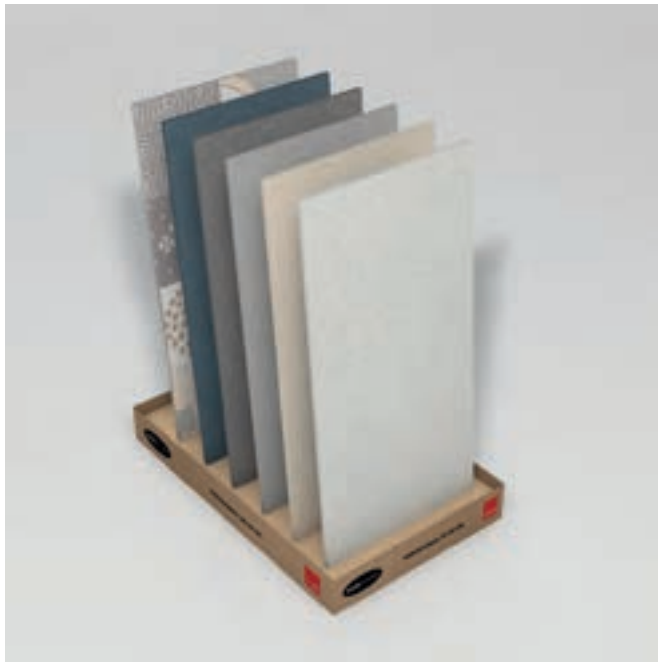

DISPLAY ALPHA

MEDIDAS SET :
Alto 65 cm.
Ancho 34,7 cm.
Prof 54,7 cm.

CONTENIDO :
6 piezas de 30x60 cm.

SET MEASURES :
Height 65 cm.
Width 34,7 cm.
Depth 54,7 cm.

INCLUDED:
6 pieces 30x60 cm.